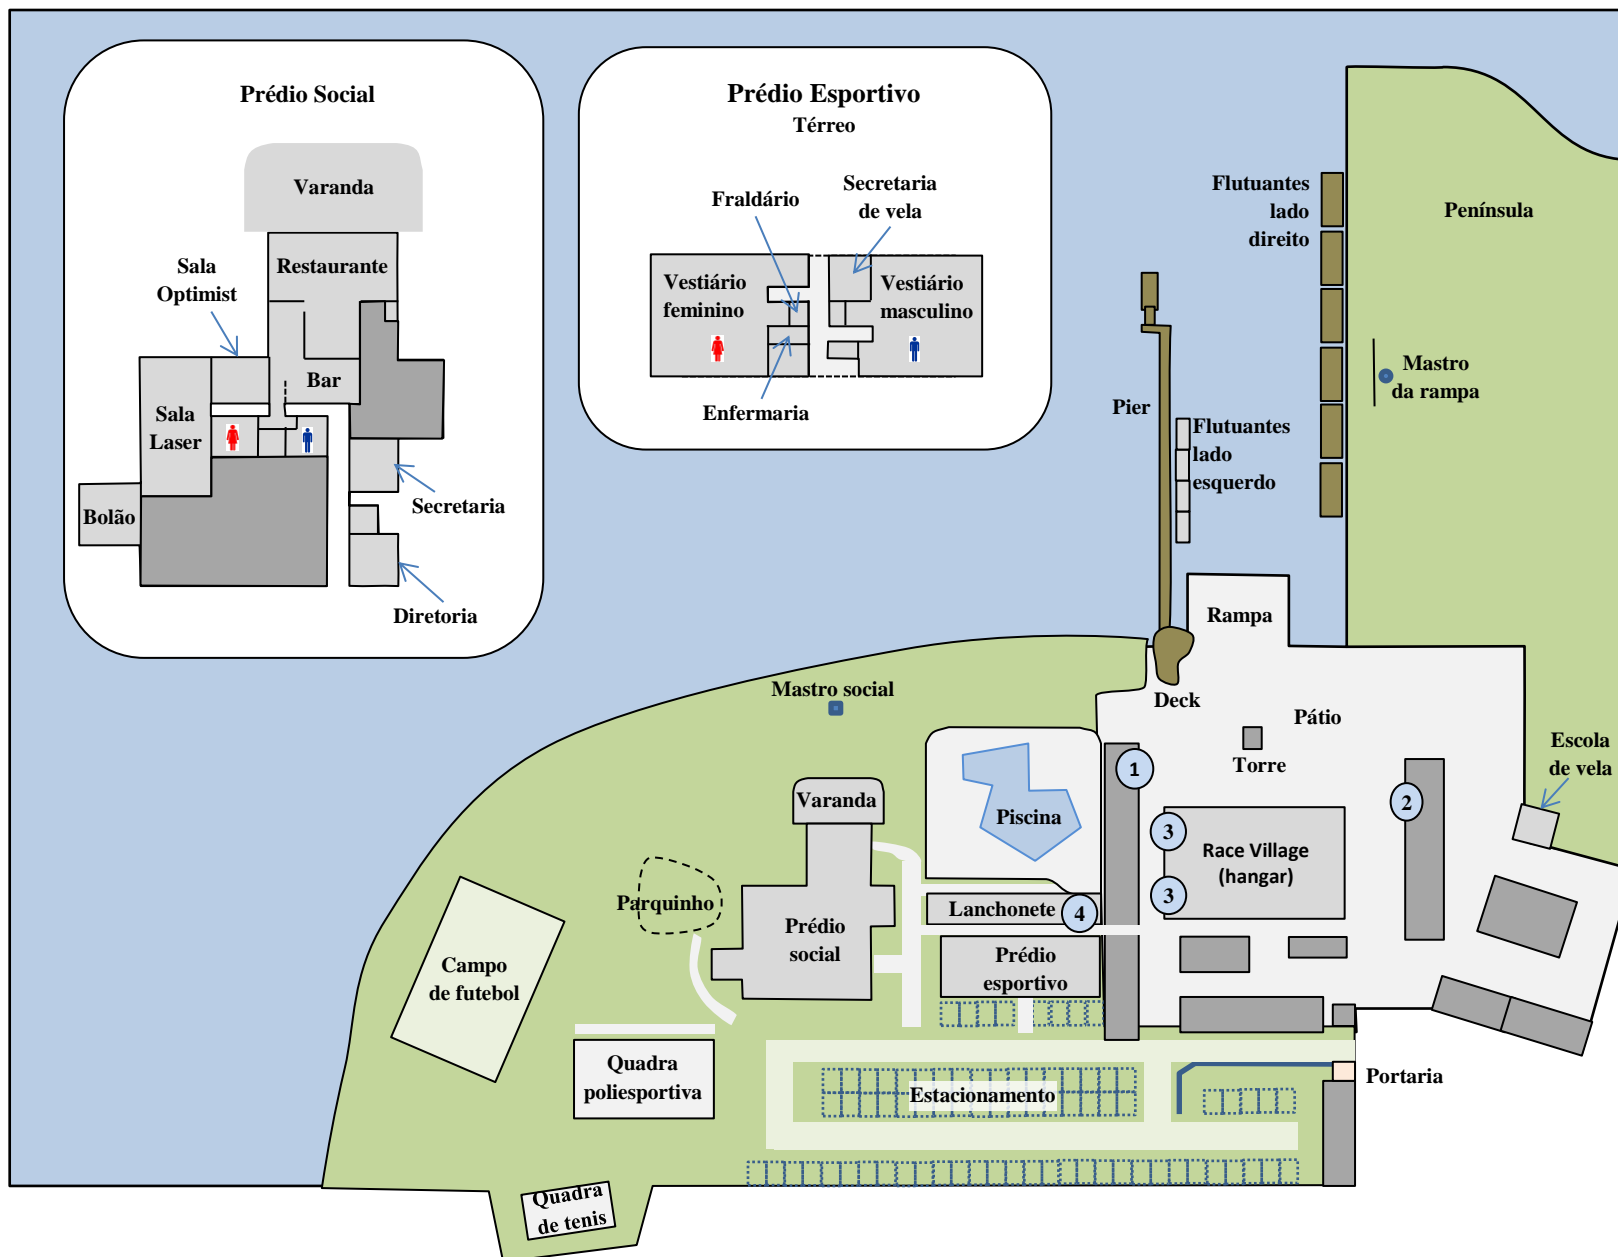

Mapa da Sede do Campeonato

Prédio Esportivo - térreo

- Vestiário Masculino
- Vestiário Feminino
- Fraldário
- Enfermaria
- Secretaria de Vela

Prédio Esportivo - 1º andar

- Alojamentos
- Apartamentos

Prédio Esportivo - 2º andar

- Auditório
- Sala fitness

Prédio Social

- Varanda
- Restaurante (Sala Star)
- Sala Fin
- Bar
- Sala Optimist (sala de estudos)
- Sala Laser
- Sala Bolão
- Sanitários

Area da Lanchonete

- Lanchonete
- Brinquedoteca
- Loja náutica "Race N Sail" (4)

Guardaria coberta

- Loja náutica "OptiPro" (1)
- Brechó náutico (1)

Guardaria coberta

- Guardaria das flotilhas (galinheiro) (2)

Race Village (hangar principal)

- Refeitório
- Palco
- Área de jogos
- Área de convivência
- Controle de checkin e checkout
- Paliteiro de velas (3)